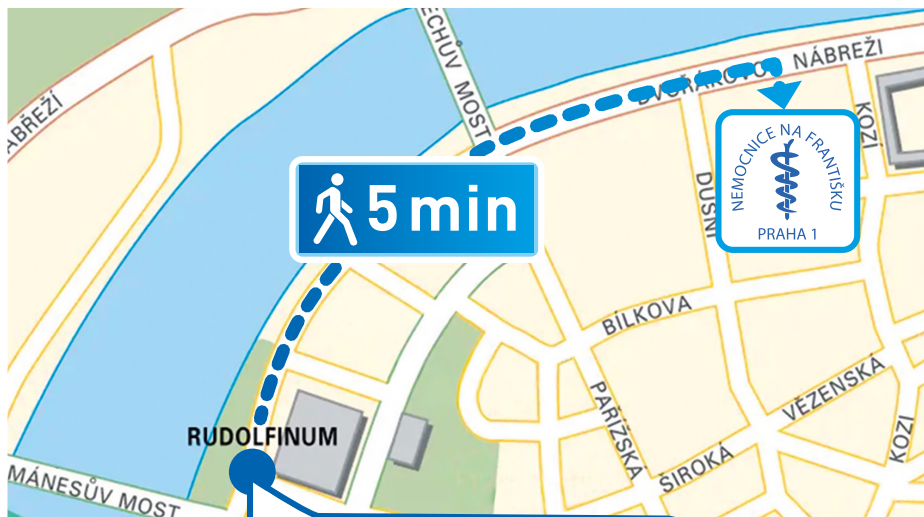

Výhodné a bezpečné PARKOVÁNÍ PRO NÁVŠTĚVNÍKY NEMOCNICE

Pouhých  **5 minut** pěšky od Nemocnice Na Františku.

Zaparkujte pohodlně a bez starostí v moderním krytém parkovacím domě **OLD TOWN PARKING**.
Ušetříte čas, vyhnete se stresu z hledání parkování a svou návštěvu zvládnete v klidu.

www.oldtownparking.cz

JISTOTA MÍSTA DÍKY ONLINE REZERVACI

Rezervujte si parkovací místo předem online a mějte 100% jistotu dostupnosti.

Pokud se vaše návštěva nemocnice protáhne, parkování jednoduše doplatíte na místě.

PRO NÁVŠTĚVNÍKY NEMOCNICE

SLEVA 10%

Při online rezervaci zadejte
slevový kupón: **NNF10**

www.oldtownparking.cz

Sleva platí na prvních 6 hodin parkování.
Maximální délka rezervace se slevou
je 10 hodin. Pokud zůstanete déle,
parkování jednoduše doplatíte na místě.

24/7
Nonstop s personálem
a kamerovým systémem

Mobilní
signál

WC

VÝTAH

OLD TOWN PARKING – Komfortní parkování v centru Prahy bez stresu